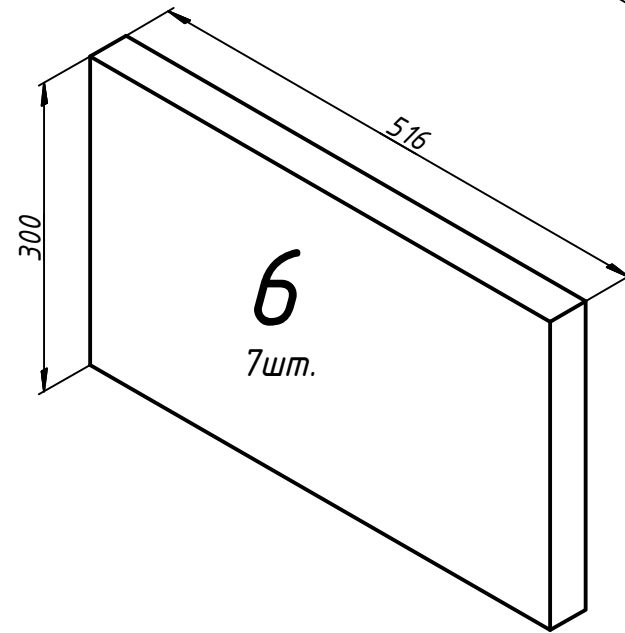

B

B

A

A

*Камін-комплект для топки:*

*74x37x44*

Gavryliv  Sons

KK74

KK74		
Лист	Масса	Масштаб
2	457,2	1:8
Листов	2	Листов 4

# Специфікація

Розмір вентиляційних отворів:  
 вхідний тіп 700 мм  
 вихідний тіп 800 мм  
 Загальна кількість плит: 44шт.

					<b>KK74</b>			
Изм.	Лист	№ докум.	Подп.	Дата		Лист	Масса	Масштаб
Разраб.		Vasyl Gavryliv		09.01.2018			457,2	1:8
Пров.						Лист	3	Листов
Т. контр.								4
Нач.отд.								
Н. контр.								
Утв.								