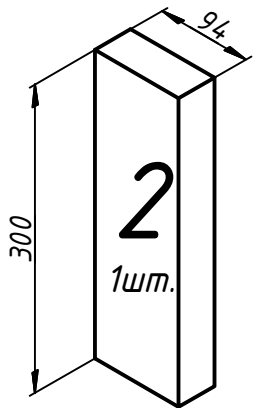

B

B

A

A

*Камін-комплект для топки:*

*74x37x44*

Gavryliv  Sons

KK74

KK74		
Лист	Масса	Масштаб
2	457,2	1:8
Листов	2	Листов 4

# Специфікація

Розмір вентиляційних отворів:  
 вхідний тіп 700 мм  
 вихідний тіп 800 мм  
 Загальна кількість плит: 44шт.

					<b>KK74</b>			
Изм.	Лист	№ докум.	Подп.	Дата		Лист	Масса	Масштаб
Разраб.		Vasyl Gavryliv		09.01.2018			457,2	1:8
Пров.						Лист	3	Листов
Т. контр.								4
Нач.отд.								
Н. контр.								
Утв.								

## Порядова схема зборки

					<b>KK74</b>			
						Лист	Масса	Масштаб
Изм.	Лист	№ докум.	Подп.	Дата			457,2	1:8
Разраб.		Vasyl Gavryliv		09.01.2018				
Пров.						Лист	4	Листов
Т. контр.								4
Нач.отд.								
Н. контр.								
Утв.								