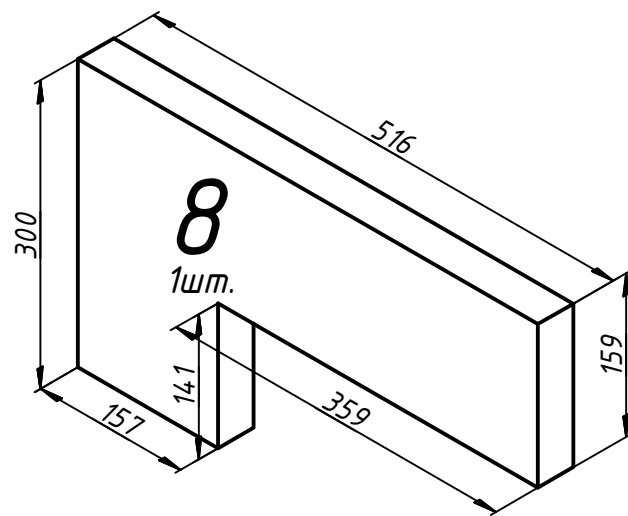

B

B

A

A

*Камін-комплект для топки:*

*74x37x44*

Gavryliv  Sons

KK74

KK74		
Лист	Масса	Масштаб
2	457,2	1:8
Листов	2	Листов 4

# Специфікація

Розмір вентиляційних отворів:  
 вхідний тіп 700 мм  
 вихідний тіп 800 мм  
 Загальна кількість плит: 44шт.

					<b>KK74</b>			
Изм.	Лист	№ докум.	Подп.	Дата		Лист	Масса	Масштаб
Разраб.		Vasyl Gavryliv		09.01.2018			457,2	1:8
Пров.						Лист	3	Листов
Т. контр.								4
Нач.отд.								
Н. контр.								
Утв.								