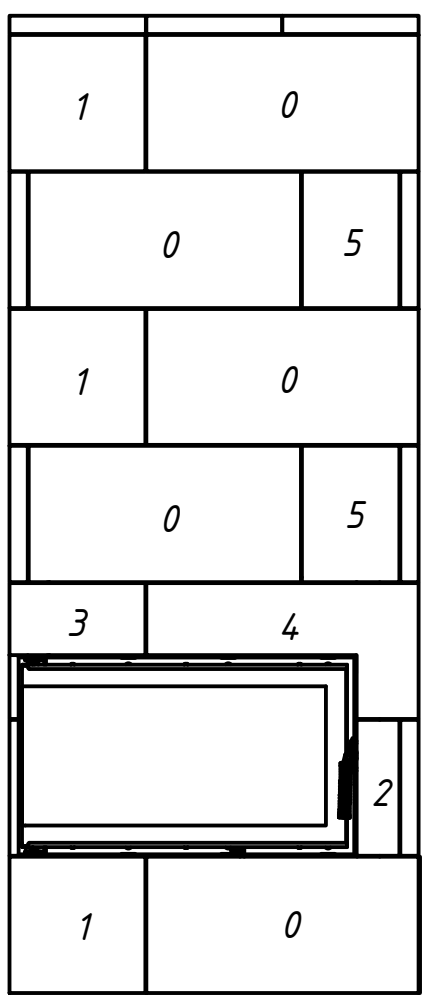

B

B

A

A

*Камін-комплект для топки:*

*74x37x44*

Gavryliv  Sons

KK74

KK74		
Лист	Масса	Масштаб
2	457,2	1:8
Листов	2	Листов 4

# Специфікація

Розмір вентиляційних отворів:  
 вхідний тіп 700 мм  
 вихідний тіп 800 мм  
 Загальна кількість плит: 44шт.

					<b>KK74</b>			
Изм.	Лист	№ докум.	Подп.	Дата		Лист	Масса	Масштаб
Разраб.		Vasyl Gavryliv		09.01.2018			457,2	1:8
Пров.						Лист	3	Листов
Т. контр.								4
Нач.отд.								
Н. контр.								
Утв.								

## Порядова схема зборки

					<b>KK74</b>			
						Лист	Масса	Масштаб
Изм.	Лист	№ докум.	Подп.	Дата			457,2	1:8
Разраб.		Vasyl Gavryliv		09.01.2018				
Пров.						Лист	4	Листов
Т. контр.								4
Нач.отд.								
Н. контр.								
Утв.								