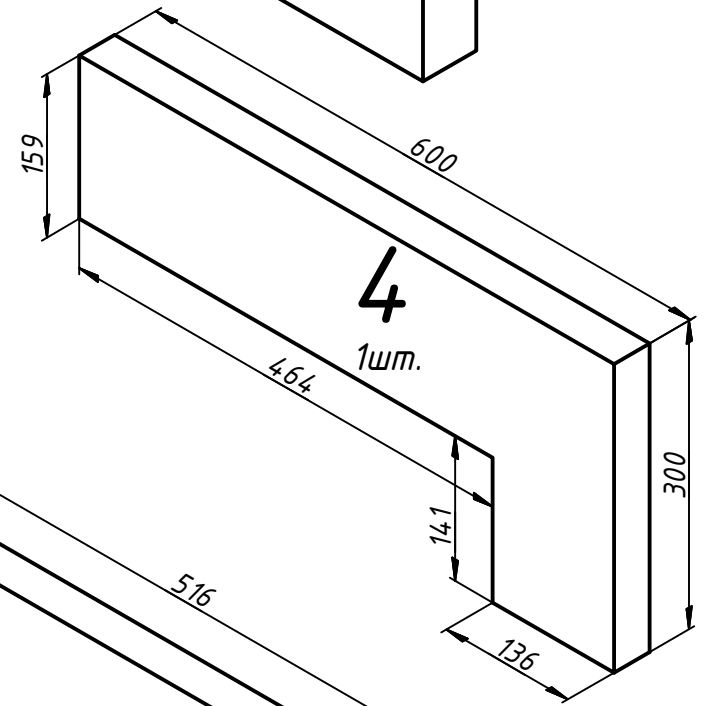

B

B

A

A

*Камін-комплект для топки:*

*74x37x44*

Gavryliv  Sons

KK74

KK74		
Лист	Масса	Масштаб
2	457,2	1:8
Листов	2	Листов 4

# Специфікація

Розмір вентиляційних отворів:  
 вхідний тіп 700 мм  
 вихідний тіп 800 мм  
 Загальна кількість плит: 44шт.

					<b>KK74</b>			
Изм.	Лист	№ докум.	Подп.	Дата		Лист	Масса	Масштаб
Разраб.		Vasyl Gavryliv		09.01.2018			457,2	1:8
Пров.						Лист	3	Листов
Т. контр.								4
Нач.отд.								
Н. контр.								
Утв.								