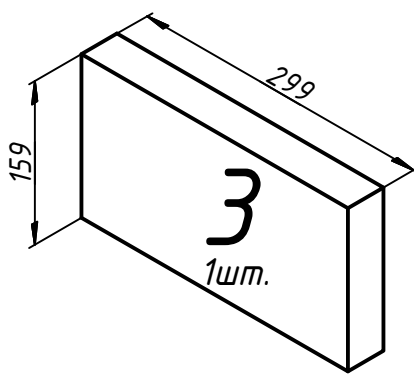

B

B

A

A

*Камін-комплект для топки:*

*74x37x44*

Gavryliv  Sons

KK74

KK74		
Лист	Масса	Масштаб
2	457,2	1:8
Листов	2	Листов 4

# Специфікація

Розмір вентиляційних отворів:  
 вхідний тіп 700 мм  
 вихідний тіп 800 мм  
 Загальна кількість плит: 44шт.

					<b>KK74</b>			
Изм.	Лист	№ докум.	Подп.	Дата		Лист	Масса	Масштаб
Разраб.		Vasyl Gavryliv		09.01.2018			457,2	1:8
Пров.						Лист	3	Листов
Т. контр.								4
Нач.отд.								
Н. контр.								
Утв.								