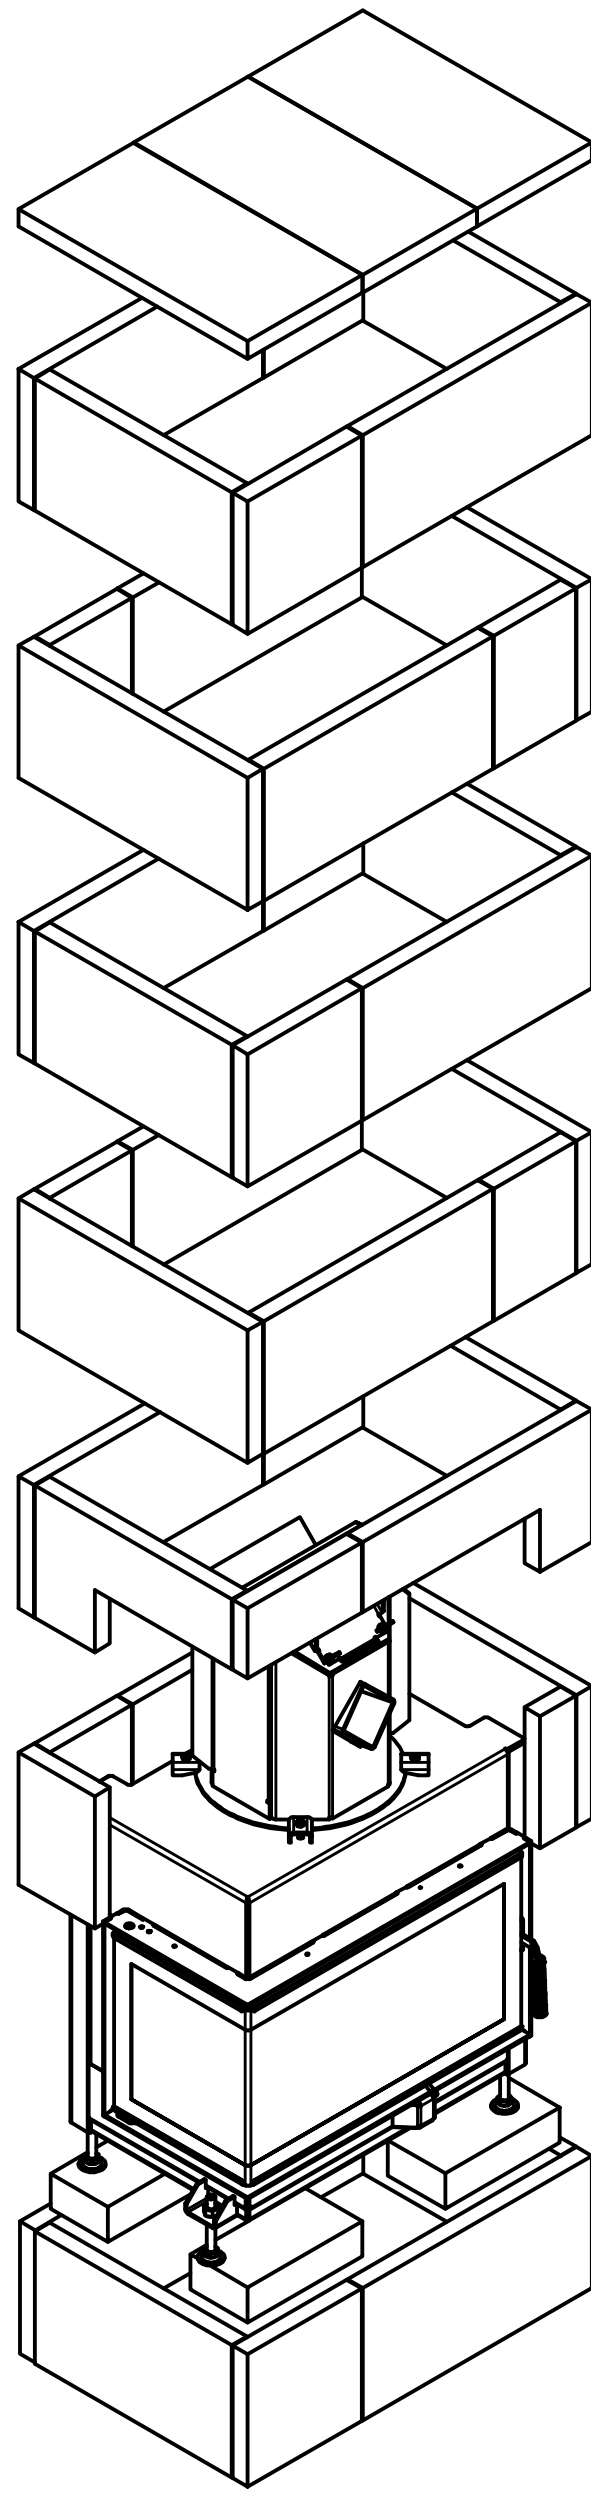

B

B

A

A

*Камін-комплект для топки:*

*74x37x44*

Gavryliv  Sons

KK74

Справ. №
Перв. примен.

Инв. № подл.
Изм. № докум.
Взам. инв. №
Подп. и дата
Подп. и дата

Изм.	Лист	№ докум.	Подп.	Дата
Разраб.		Vasyl Gavryliv		09.01.2018
Пров.				
Т. контр.				
Нач.отд.				
Н. контр.				
Утв.				

KK74		
Лист	Масса	Масштаб
2	457,2	1:8
Листов	2	Листов 4

## Порядова схема зборки

					<b>KK74</b>			
						Лист	Масса	Масштаб
Изм.	Лист	№ докум.	Подп.	Дата			457,2	1:8
Разраб.		Vasyl Gavryliv		09.01.2018				
Пров.						Лист	4	Листов
Т. контр.								4
Нач.отд.								
Н. контр.								
Утв.								