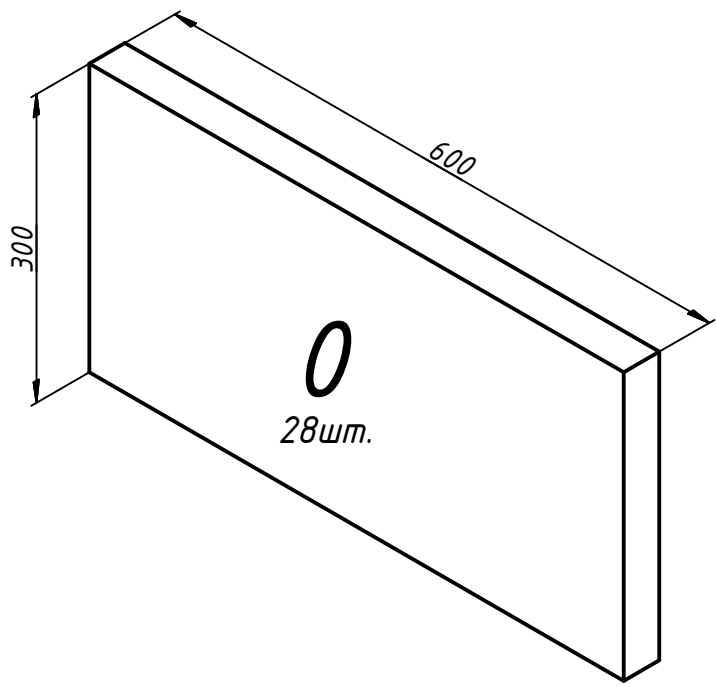

B

B

A

A

*Камін-комплект для топки:*

*74x37x44*

Gavryliv  Sons

KK74

KK74		
Лист	Масса	Масштаб
2	457,2	1:8
Листов	2	Листов 4

# Специфікація

Розмір вентиляційних отворів:  
 вхідний тіп 700 мм  
 вихідний тіп 800 мм  
 Загальна кількість плит: 44шт.

					<b>KK74</b>			
Изм.	Лист	№ докум.	Подп.	Дата		Лист	Масса	Масштаб
Разраб.		Vasyl Gavryliv		09.01.2018			457,2	1:8
Пров.						Лист	3	Листов
Т. контр.								4
Нач.отд.								
Н. контр.								
Утв.								