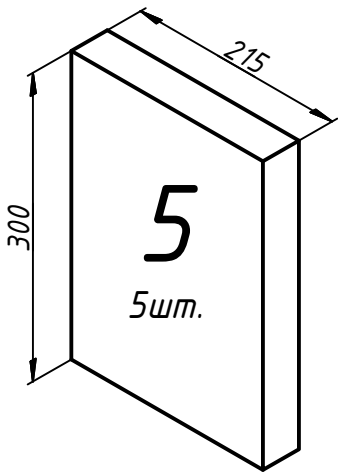

B

B

A

A

*Камін-комплект для топки:*

*74x37x44*

Gavryliv  Sons

KK74

KK74		
Лист	Масса	Масштаб
2	457,2	1:8
Листов	2	Листов 4

# Специфікація

Розмір вентиляційних отворів:  
 вхідний тіп 700 мм  
 вихідний тіп 800 мм  
 Загальна кількість плит: 44шт.

					<b>KK74</b>			
Изм.	Лист	№ докум.	Подп.	Дата		Лист	Масса	Масштаб
Разраб.		Vasyl Gavryliv		09.01.2018			457,2	1:8
Пров.						Лист	3	Листов
Т. контр.								4
Нач.отд.								
Н. контр.								
Утв.								