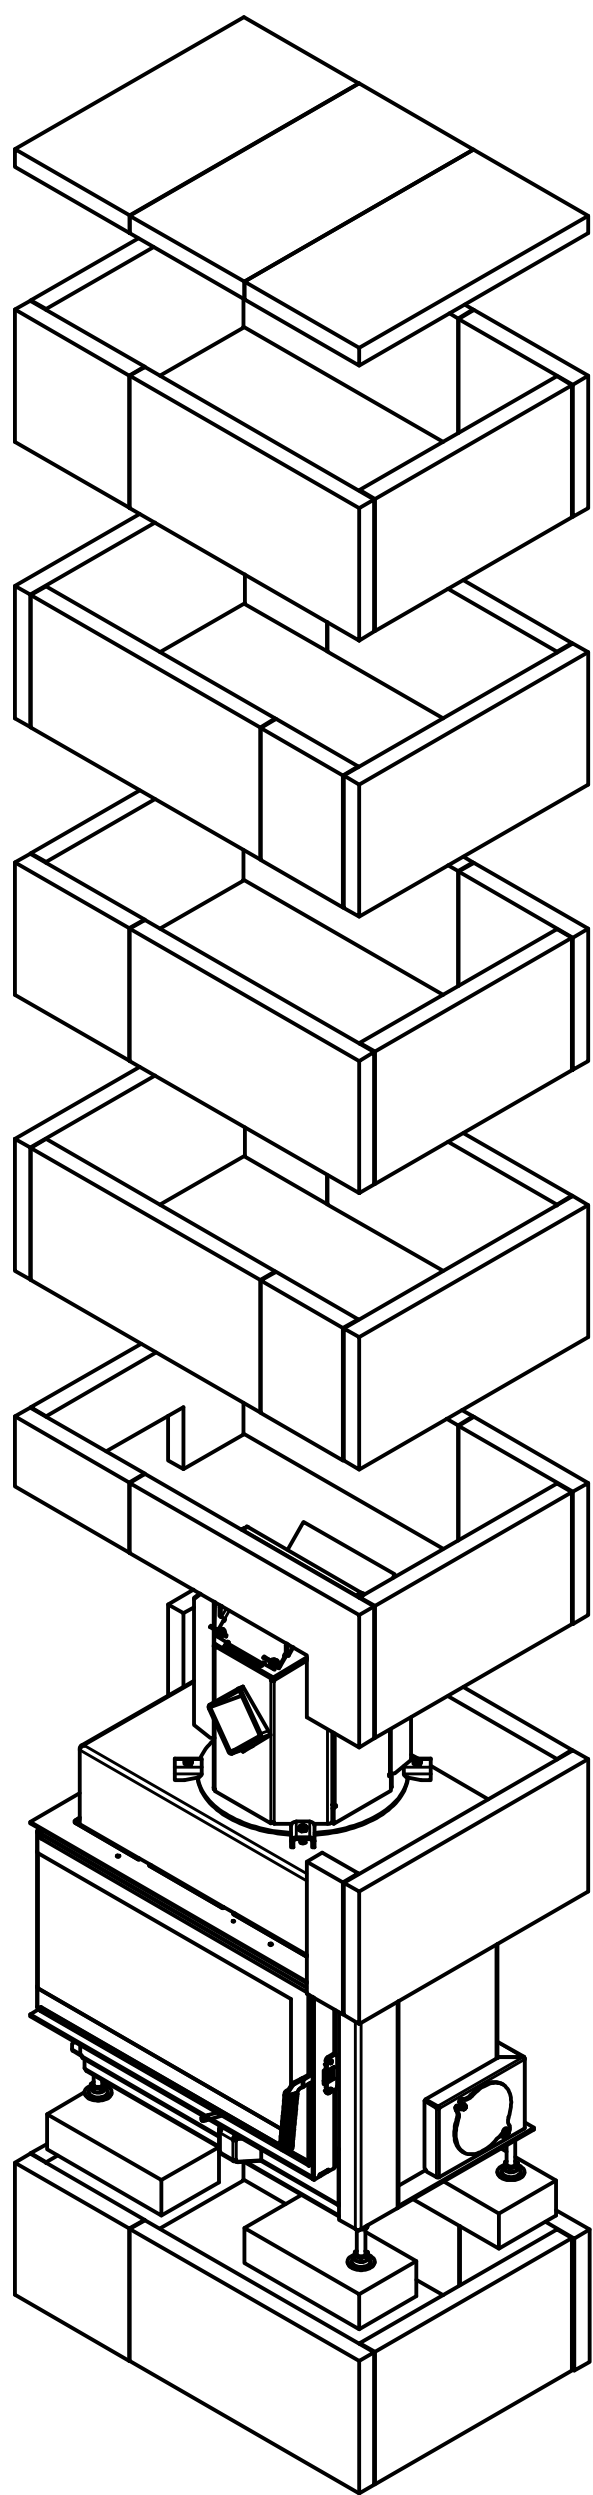

B

B

A

A

*Камін-комплект для топки:*

*74x37x44*

Gavryliv  Sons

KK74

Справ. №
Перв. примен.

Инв. № подл.
Изм. № докум.
Взам. инв. №
Подп. и дата
Подп. и дата

Изм.	Лист	№ докум.	Подп.	Дата
Разраб.		Vasyl Gavryliv		09.01.2018
Пров.				
Т. контр.				
Нач.отд.				
Н. контр.				
Утв.				

KK74		
Лист	Масса	Масштаб
2	457,2	1:8
Листов	2	Листов 4

## Порядова схема зборки

					<b>KK74</b>			
						Лист	Масса	Масштаб
Изм.	Лист	№ докум.	Подп.	Дата			457,2	1:8
Разраб.		Vasyl Gavryliv		09.01.2018				
Пров.						Лист	4	Листов
Т. контр.								4
Нач.отд.								
Н. контр.								
Утв.								