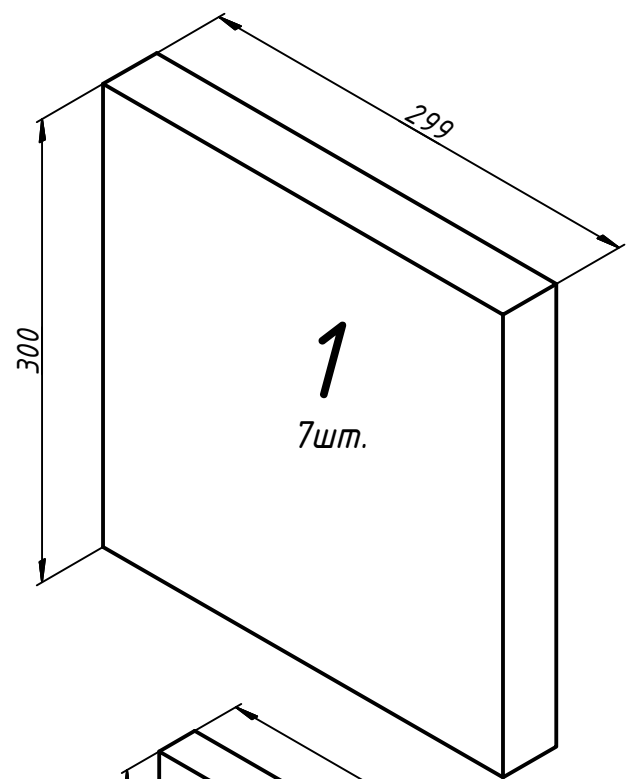

Специфікація

Розмір вентиляційних отворів:
вхідний тіп 700 мм
вихідний тіп 800 мм
Загальна кількість плит: 44шт.

					KK74			
Изм.	Лист	№ докум.	Подп.	Дата		Лист	Масса	Масштаб
Разраб.		Vasyl Gavryliv		09.01.2018			457,2	1:8
Пров.						Лист	3	Листов
Т. контр.								4
Нач.отд.								
Н. контр.								
Утв.