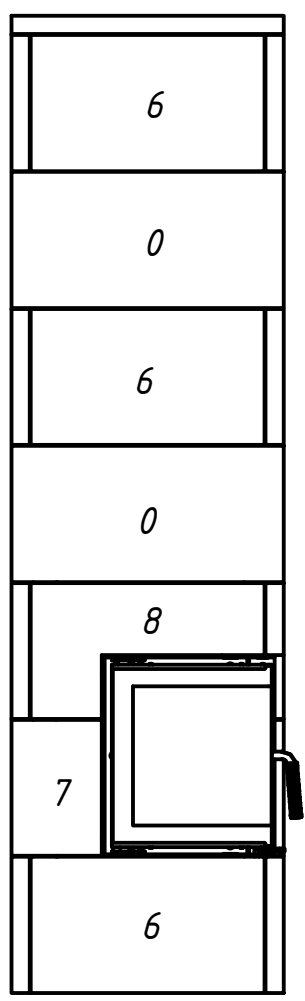

B

B

A

A

*Камін-комплект для топки:*

*74x37x44*

Gavryliv  Sons

KK74

KK74		
Лист	Масса	Масштаб
2	457,2	1:8
Листов	2	Листов 4

# Специфікація

Розмір вентиляційних отворів:  
 вхідний тіп 700 мм  
 вихідний тіп 800 мм  
 Загальна кількість плит: 44шт.

					<b>KK74</b>			
Изм.	Лист	№ докум.	Подп.	Дата		Лист	Масса	Масштаб
Разраб.		Vasyl Gavryliv		09.01.2018			457,2	1:8
Пров.						Лист	3	Листов
Т. контр.								4
Нач.отд.								
Н. контр.								
Утв.								

## Порядова схема зборки

					<b>KK74</b>			
						Лист	Масса	Масштаб
Изм.	Лист	№ докум.	Подп.	Дата			457,2	1:8
Разраб.		Vasyl Gavryliv		09.01.2018				
Пров.						Лист	4	Листов
Т. контр.								4
Нач.отд.								
Н. контр.								
Утв.								