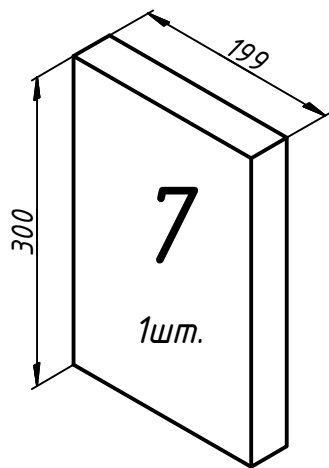

B

B

A

A

*Камін-комплект для топки:*

*74x37x44*

Gavryliv  Sons

KK74

KK74		
Лист	Масса	Масштаб
2	457,2	1:8
Листов	2	Листов 4

# Специфікація

Розмір вентиляційних отворів:  
 вхідний тіп 700 мм  
 вихідний тіп 800 мм  
 Загальна кількість плит: 44шт.

					<b>KK74</b>			
Изм.	Лист	№ докум.	Подп.	Дата		Лист	Масса	Масштаб
Разраб.		Vasyl Gavryliv		09.01.2018			457,2	1:8
Пров.						Лист	3	Листов
Т. контр.								4
Нач.отд.								
Н. контр.								
Утв.								